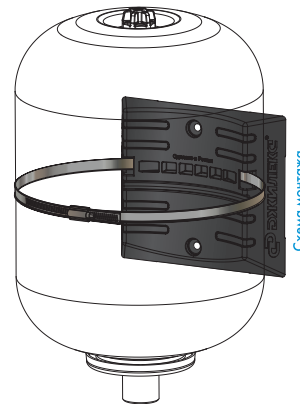

## Кронштейн для расширительных баков 10 л

предназначен для вертикального крепления расширительных баков объемом 10 л к стене.

Стальной хомут в комплекте обеспечивает удобный монтаж и демонтаж расширительного бака.

Допустимая нагрузка до 35 кг.

Подходит для расширительных баков  $\varnothing 205 - 215$  мм.

Удобный монтаж  
и демонтаж

Надежность  
и долговечность

Не подвержен  
коррозии

Гарантия  
1 год

№	Наименование	Количество
1	Кронштейн	1
2	Стальной хомут	1

### Монтаж кронштейна для расширительных баков:

1. Перед началом установки необходимо убедиться в том, что несущая стена выдерживает вес расширительного бака с теплоносителем.
2. Приложить кронштейн к стене и отметить точки сверления.
3. Просверлить в стене отверстия необходимого диаметра. Установить в отверстия крепежные дюбеля, прикрепить кронштейн к стене шурупами (крепежные дюбеля и шурупы приобретаются отдельно).
4. Пропустить стальной хомут в специальные отверстия в кронштейне.
5. Установить расширительный бак, как показано на схеме. После крепления расширительного бака к кронштейну подключите его к существующей системе отопления.