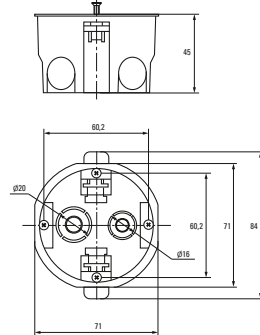

Коробка установочная
КМП-020-011