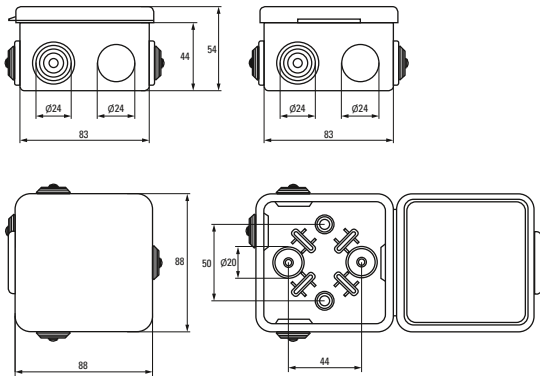

Габаритные и установочные размеры

Коробка установочная КМР-030-031