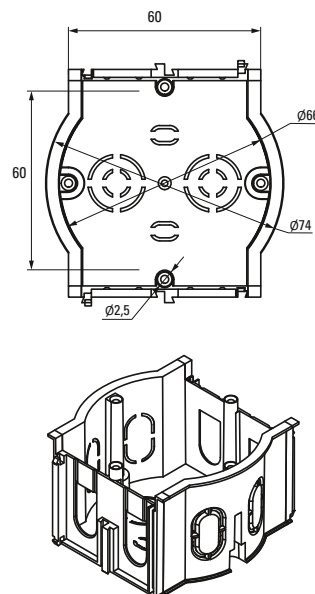

Коробка установочная
КМТ-010-4007