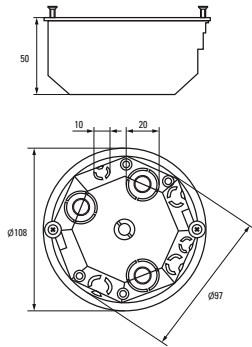

Габаритные и установочные размеры

Коробка установочная
КМП-020-007