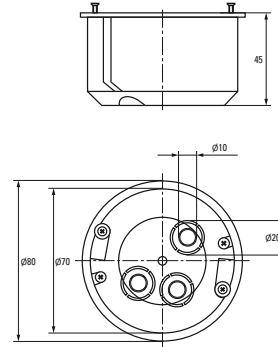

Коробка установочная
КМП-020-009