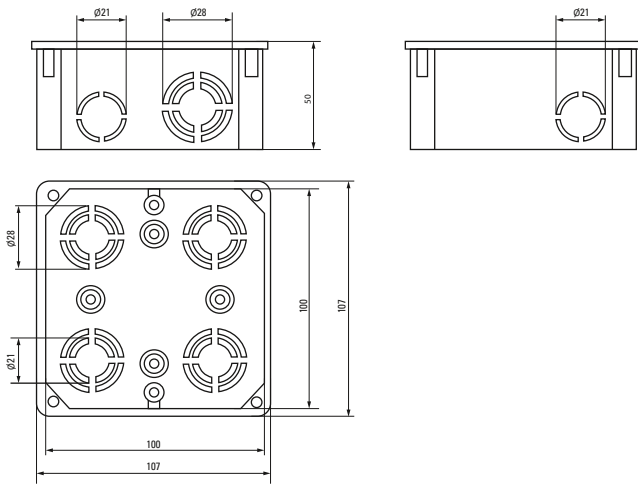

Коробка установочная КМТ-010-006