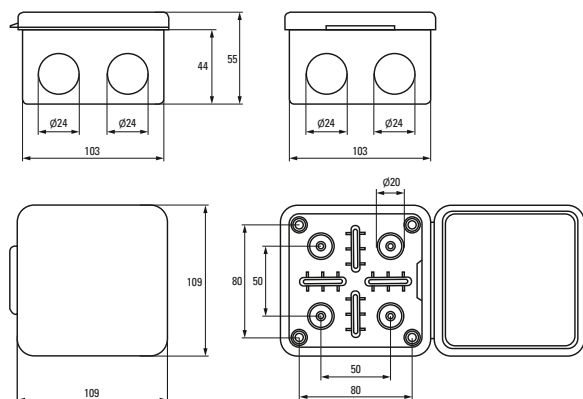

Габаритные и установочные размеры

Коробка установочная КМР-030-031

Коробка установочная КМР-030-014

Коробка установочная КМР-040-038

Коробка установочная КМР-040-039

Коробка установочная КМР-050-041

Коробка установочная КМР-050-042

Коробка установочная КМР-050-043

Коробка установочная КМР-050-048

Коробка установочная КМР-040-040

Коробка установочная КМР-040-040б

Коробка установочная КМР-030-036, КМР-030-037

Коробка установочная КМР-030-034