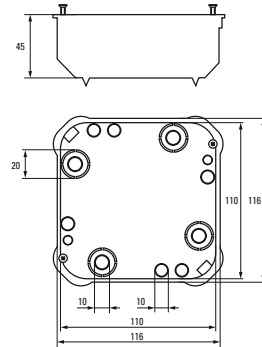

Коробка установочная
КМП-020-008