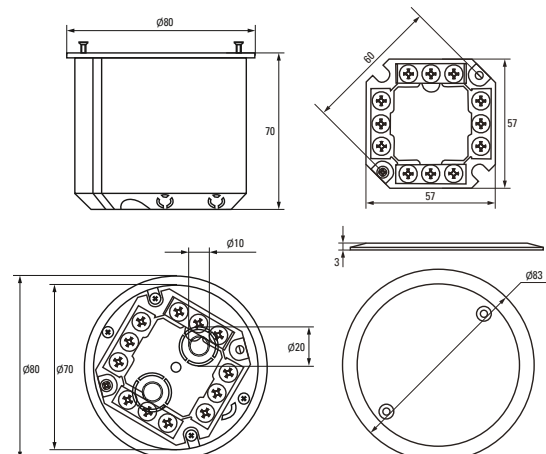

* Приобретается отдельно. ** С розничным стикером.

Габаритные и установочные размеры

 Коробка установочная
 КМП-020-007

 Коробка установочная
 КМП-020-008

 Коробка установочная
 КМП-020-009

 Коробка установочная
 КМП-020-010

 Коробка установочная
 КМП-020-011

 Коробка установочная
 КМП-020-023

 Коробка установочная
 КМП-020-024

Коробка установочная КМП-020-026

Коробка установочная КМП-020-027

Коробка установочная КМП-020-028

Коробка установочная КМП-020-029