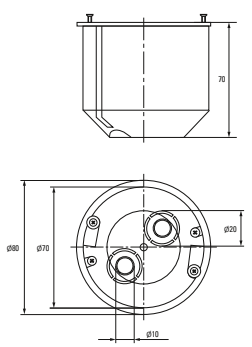

Коробка установочная
КМП-020-010