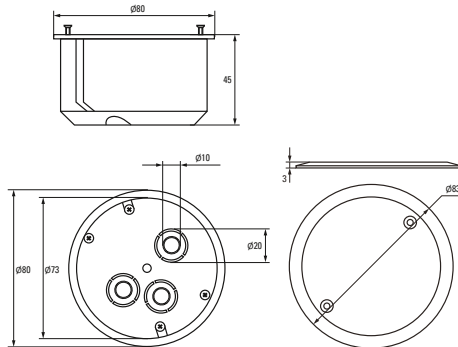

Коробка установочная КМП-020-026