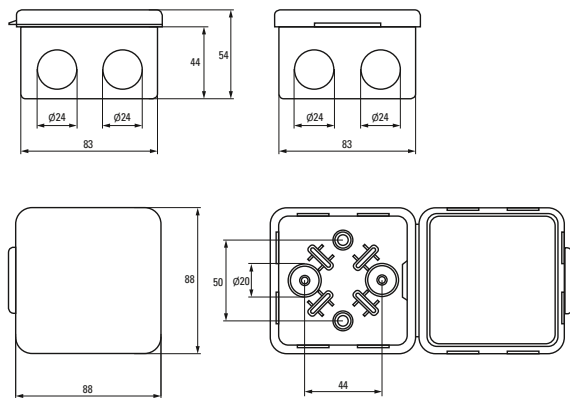

Коробка установочная КМР-030-035