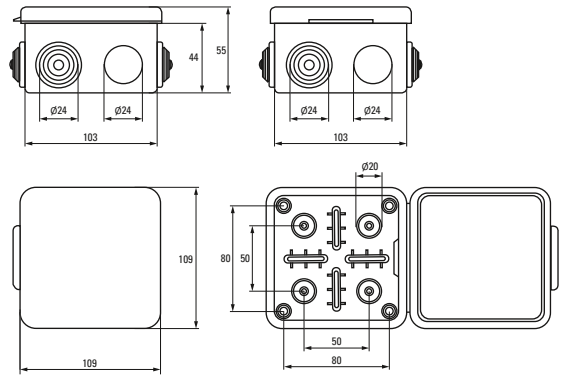

Коробка установочная КМР-030-014