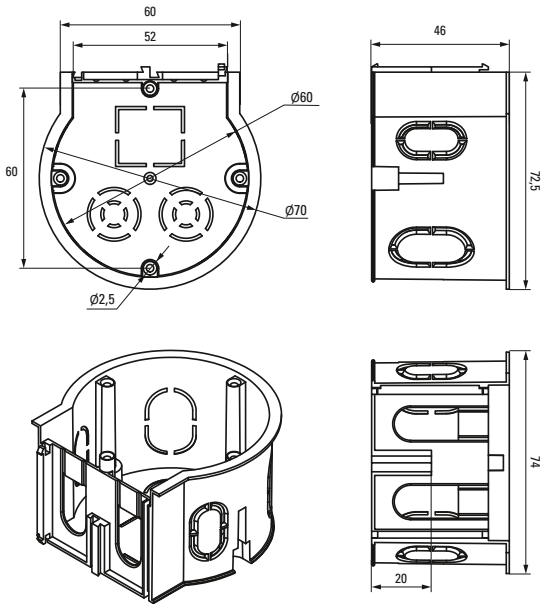

Габаритные и установочные размеры

Коробка установочная
КМТ-010-4005