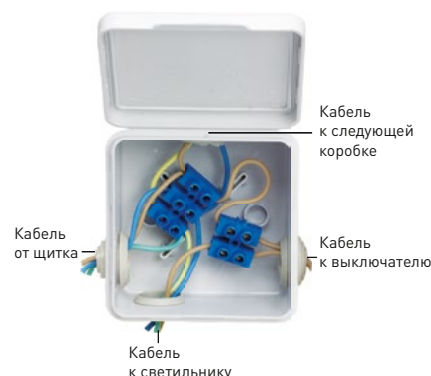

* С розничным стикером.

Монтажные коробки для наружной установки EKF PROxima

Коробки распределительные для наружной проводки используются в комбинации с гофрированными, гладкими или армированными трубами для построения силовых или слаботочных сетей. Коробки распределительные выполнены из пластика, отличаются эргономичностью. Распределительные коробки этой серии имеют сальники для подключения гофрированных, гладких или армированных труб и обеспечения класса защиты в соответствии с нормами. Коробки распределительные предназначены для крепления на стены, потолки или на лотки. Имеют современный дизайн и отвечают требованиям стандартов безопасности.

В ассортименте представлены монтажные коробки с подготовленными отверстиями для гофрированных и гладких труб, с эластичными мембранами, а также закрытого типа

Для организации разводки внутри распределительных коробок применяются безвинтовые и винтовые клеммники

В конструкцию распределительной коробки непосредственно входят корпус и крышка, которая крепится на саморезах или защелках на поводках для более удобного доступа к проводке

Степень защиты IP42, IP54 и IP55. Монтажные коробки подходят для помещений с повышенной опасностью механического воздействия и агрессивными средами.