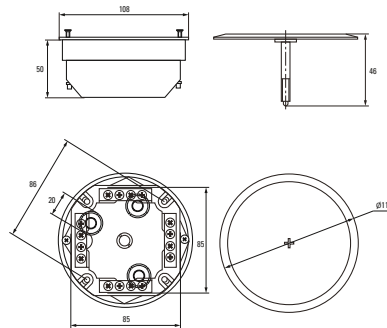

Коробка установочная
КМП-020-023