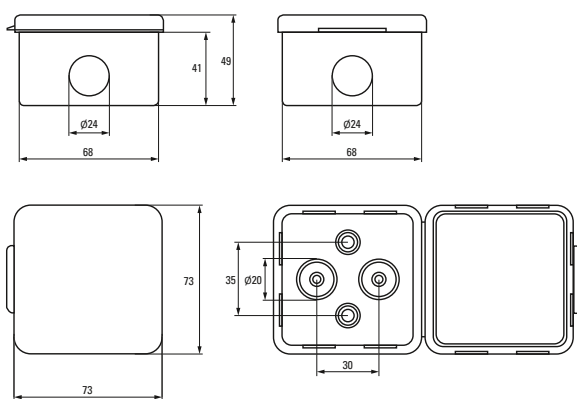

Коробка установочная КМР-030-036, КМР-030-037