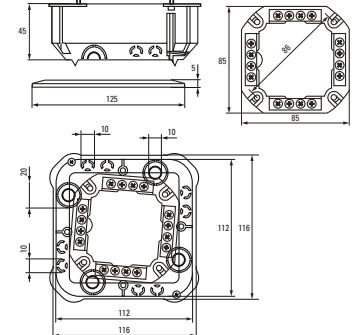

Коробка установочная
КМП-020-024