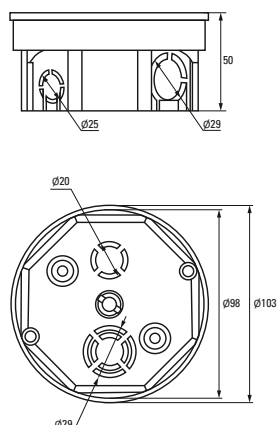

Коробка установочная
КМТ-010-005